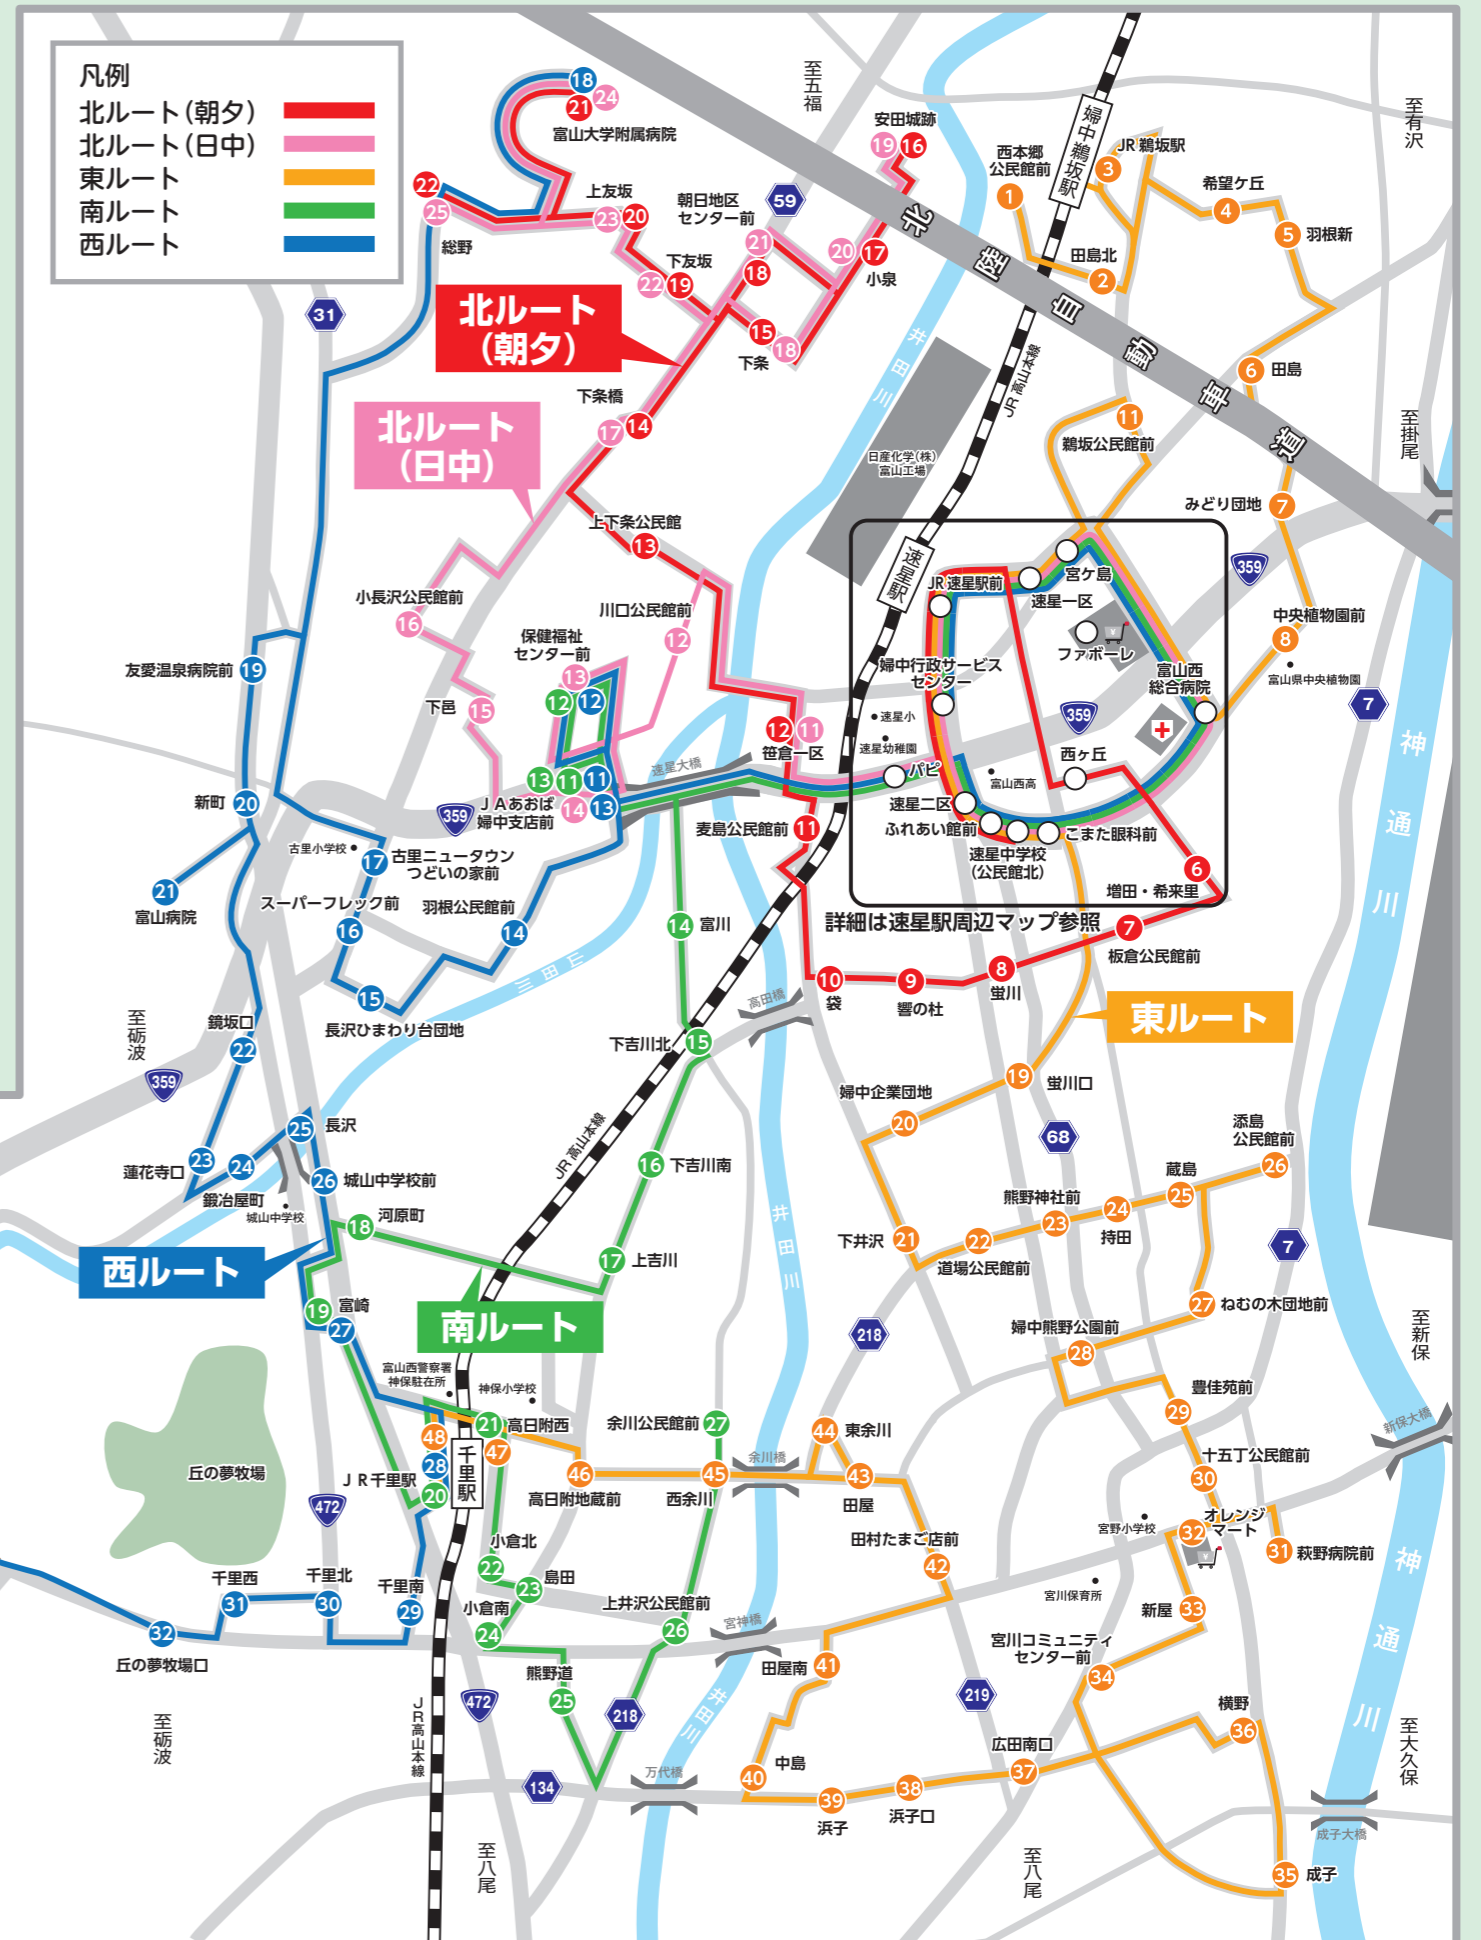

# 速星駅周辺マップ

# 婦中コミュニティバス路線図

令和2年4月1日(水)~

凡例

北ルート(朝夕)	赤線
北ルート(日中)	ピンク線
東ルート	オレンジ線
南ルート	緑線
西ルート	青線

月～金曜運行 各ルート1日4便  
(祝日、お盆(8/14~8/16)、年末年始(12/30~1/3)を除く)

- 大人(高校生以上) 200円
- 小・中学生 100円
- 未就学児 無賃

回数券は販売しておりません  
※市営回数券の使用・払い戻しはできません