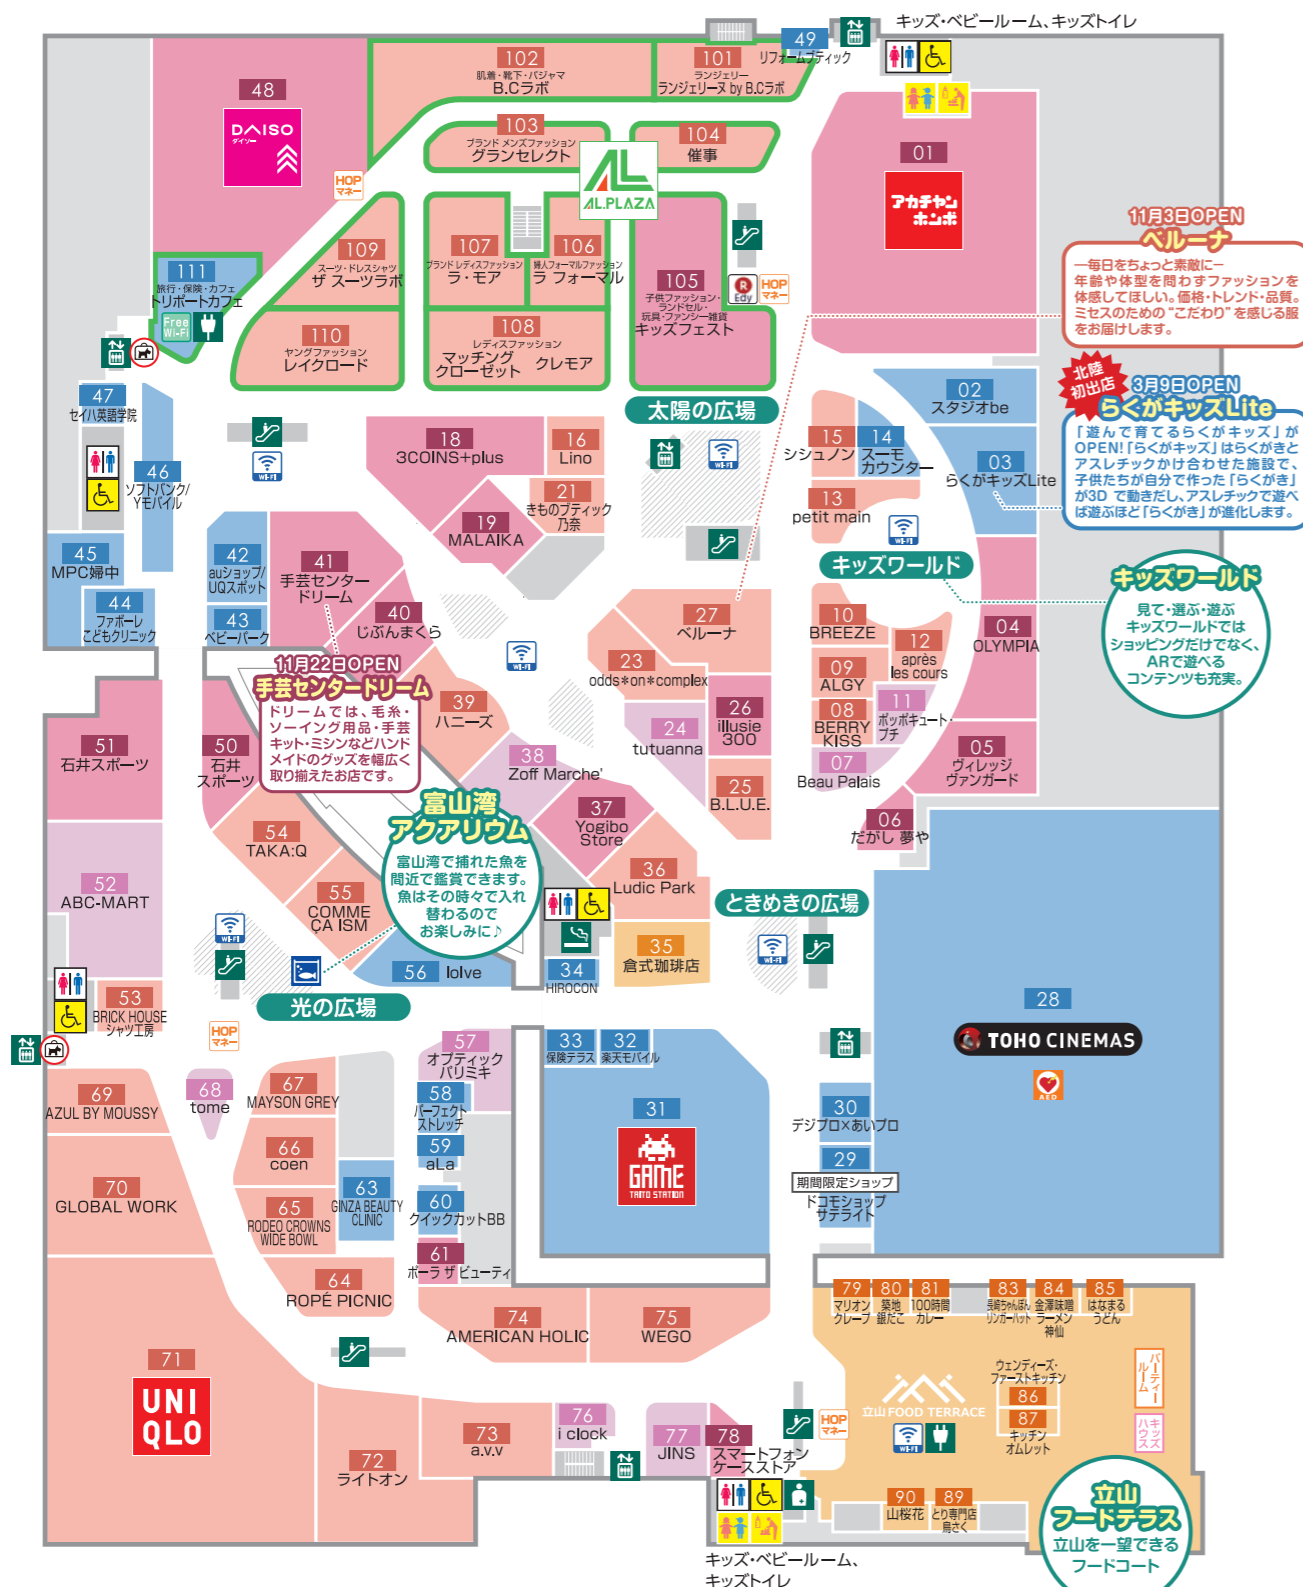

2F

本館(既存棟)

新館(増築棟)

ファッション Fashion

08	キッズ・ベビー BERRY KISS	466-1712	高級
09	ジュニア・キッズ ALGY	461-5096	高級
10	キッズ・ベビー BREEZE	461-7641	高級
12	キッズ・ベビー après les cours	464-5428	高級
13	キッズ・ベビー petit main	461-3676	高級
15	キッズ・ベビー Si-Shu・Non	050-8883-4518	高級
16	レディス Lino	466-1731	高級
21	きものブティック きものブティック 乃奈	466-1781	高級
23	レディス odds*on*complex	466-1713	高級
25	レディス B.L.U.E.	466-3501	高級
27	レディス ベルーナ	405-9335	高級
36	レディス Ludic Park	466-1772	高級
39	レディス ハニーズ	466-1706	高級
53	メンズ・レディスシャツ BRICK HOUSE シャツ工房	466-1870	高級
54	メンズ・レディス TAKA:Q	466-1645	高級
55	レディス・メンズ・キッズ・ベビー COMME ÇA ISM	466-1896	高級
64	レディス ROPE PICNIC	461-5452	高級
65	レディス・メンズ・キッズ RODEO CROWNS WIDE BOWL	461-4157	高級
66	レディス・メンズ・キッズ coen	465-2153	高級
67	レディス MAYSON GREY	466-1681	高級
69	レディス・メンズ AZUL BY MOUSSY	461-7543	高級
70	レディス・メンズ・キッズ GLOBAL WORK	466-1740	高級
71	レディス・メンズ・キッズ・ベビー ユニクロ	466-0901	高級
72	レディス・メンズ・キッズ ライトオン	461-3795	高級
73	レディス・メンズ・ガールズ a.v.v	466-1682	高級
74	レディス AMERICAN HOLIC	461-5989	高級
75	レディス・メンズ WEGO	400-8900	高級

ファッション雑貨 Fashion Goods

07	アクセサリ・服飾雑貨 Beau Palais	461-7515	高級
11	キャラクター雑貨 poppo cute-petit	466-1800	高級
24	靴下・インナー tutuanna	466-1790	高級
38	メガネ Zoff Marche'	482-5351	高級
52	シューズ ABC-MART	465-1951	高級
57	メガネ オプティック パリミキ	466-1738	高級
68	アクセサリ tome	464-5195	高級
76	時計 i clock	464-3404	高級
77	メガネ JINS	415-4600	高級

フードコート&カフェ Foodcourt & Cafe

35	カフェ・珈琲専門店 倉式珈琲店	461-6596	高級
79	クレープ マリオンクレープ	466-1672	高級
80	たこ焼 築地だこ	466-0818	高級
81	カレー 100時間カレー	481-8922	高級
83	長崎ちゃんぽん 長崎ちゃんぽん リンガーハット	464-3525	高級
84	ラーメン 金澤味噌ラーメン 神仙	464-5899	高級
85	讃岐うどん はなまるうどん	482-6870	高級
86	ハンバーガーレストラン ウェンディーズ・ファーストキッチン	461-5589	高級
87	洋食 キッチン オムレット	461-3216	高級
89	唐揚げ・とり専門店 とり専門店 鳥さく	413-5603	高級
90	丼・ラーメン 山桜花	461-5868	高級

*HOPカードはカフェのみ使用可。商品券は旅行・カフェにて使用可。